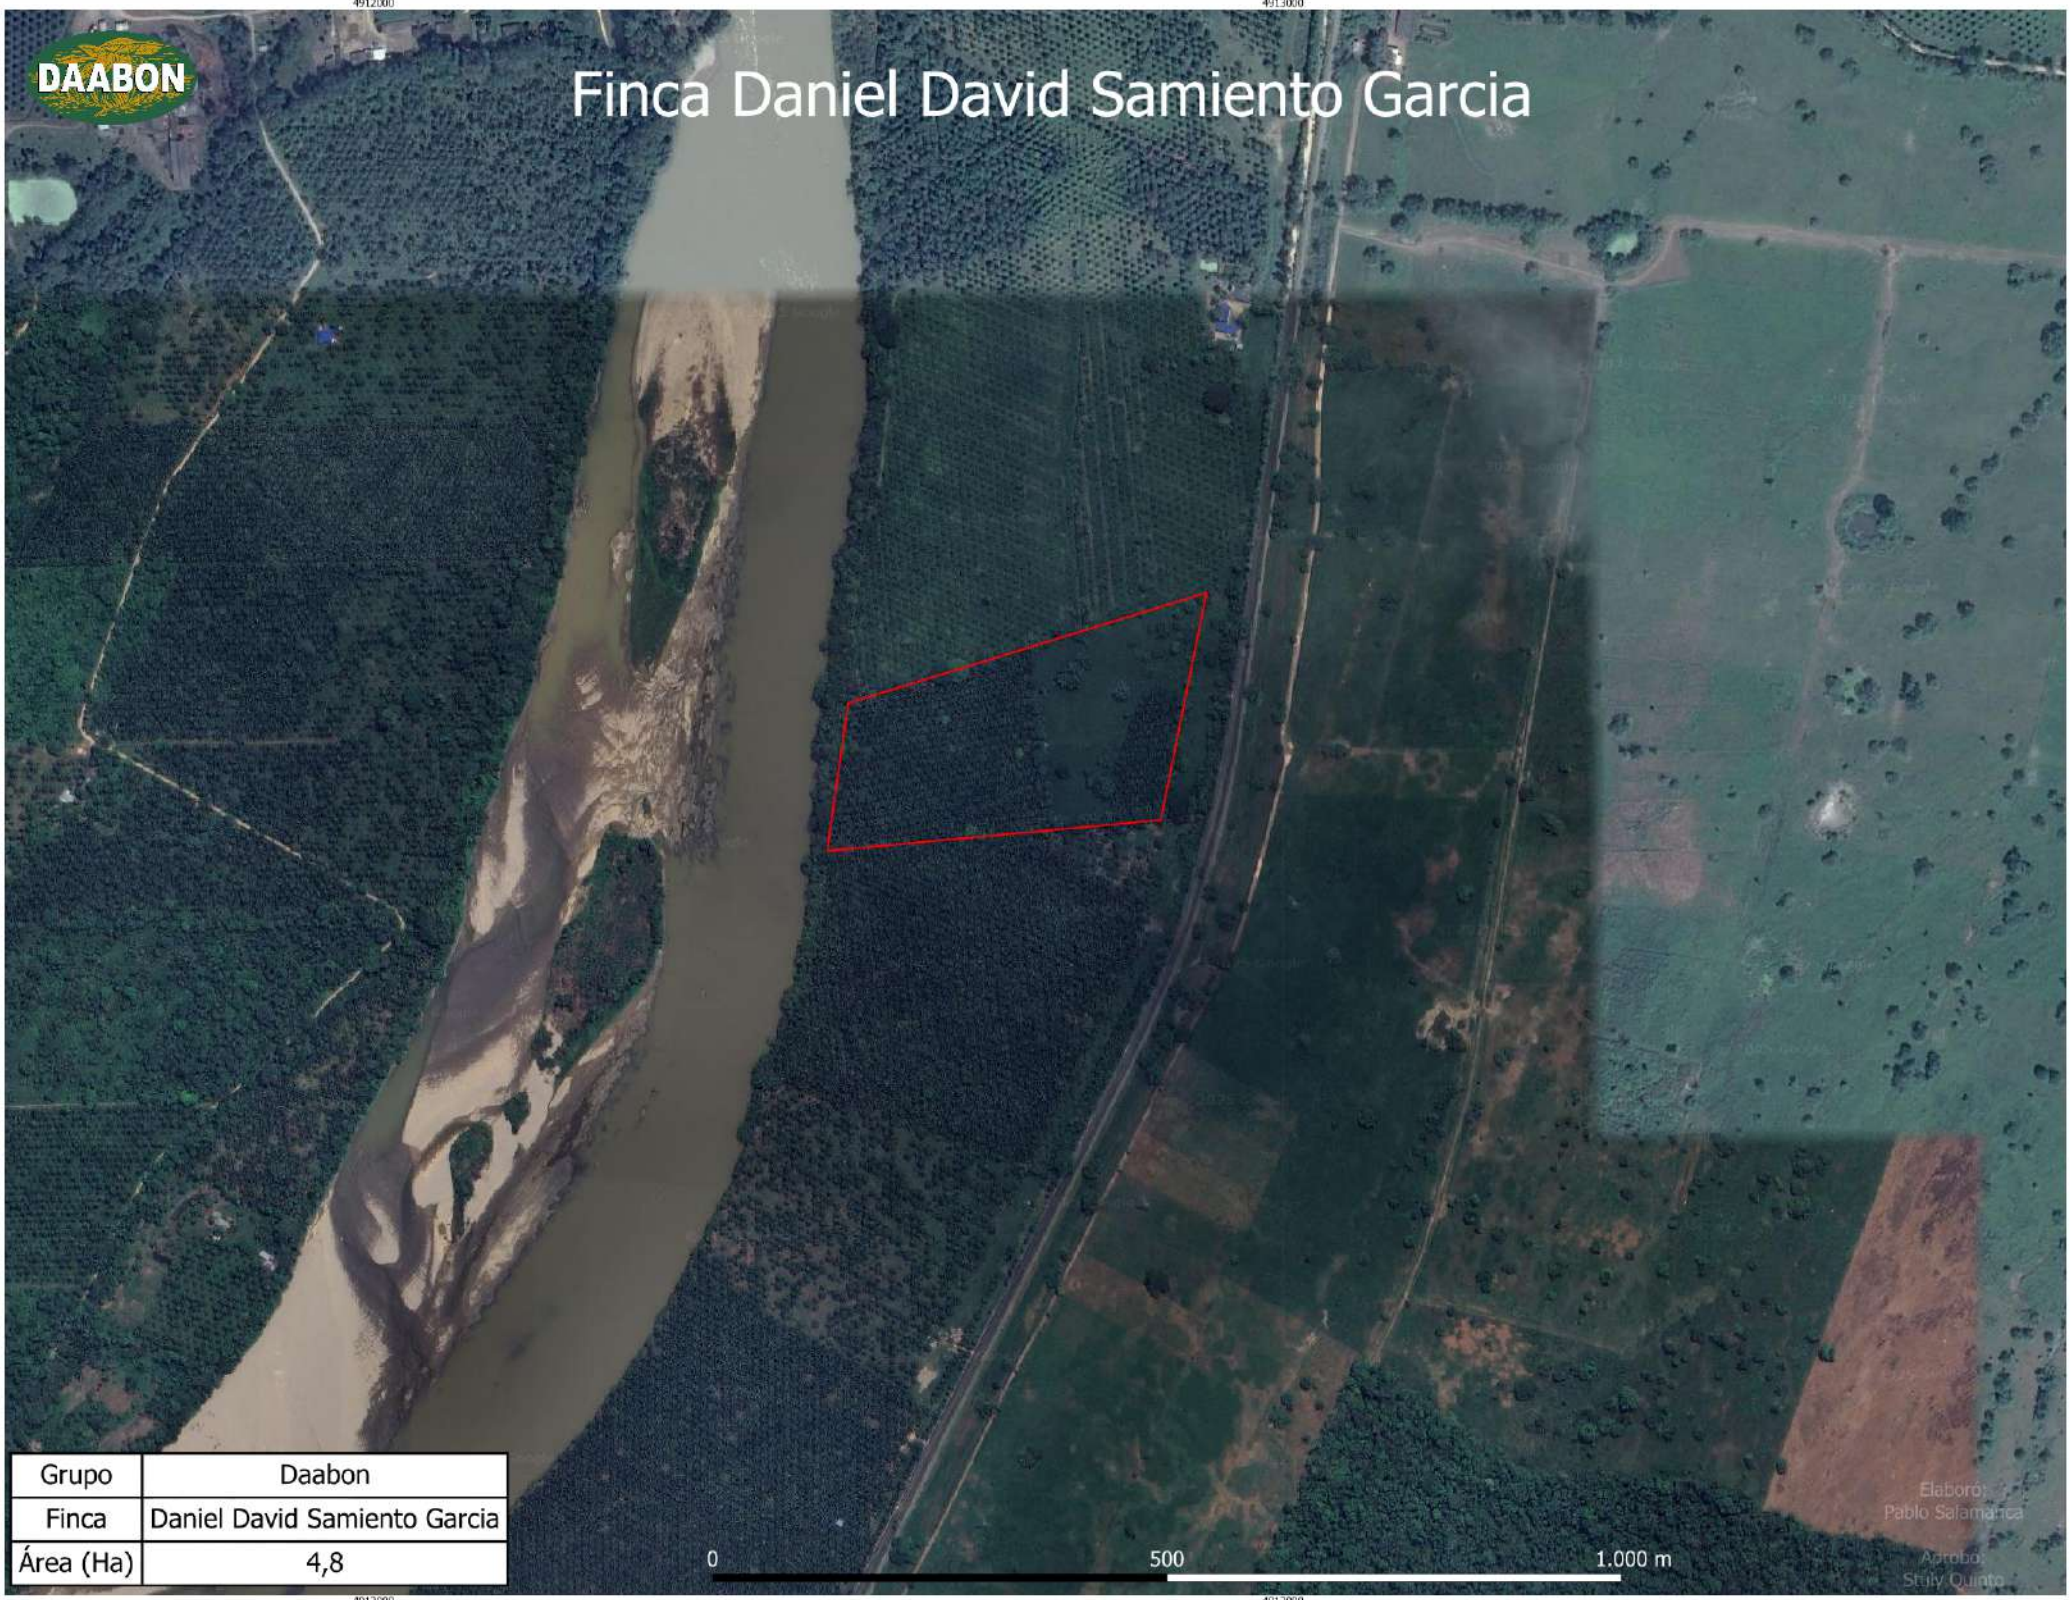

Finca Daniel David Samiento Garcia

Grupo	Daabon
Finca	Daniel David Samiento Garcia
Área (Ha)	4,8

0 500 1.000 m

Elaboró:
Pablo Salamanca
Aprobó:
Stivy Quinto