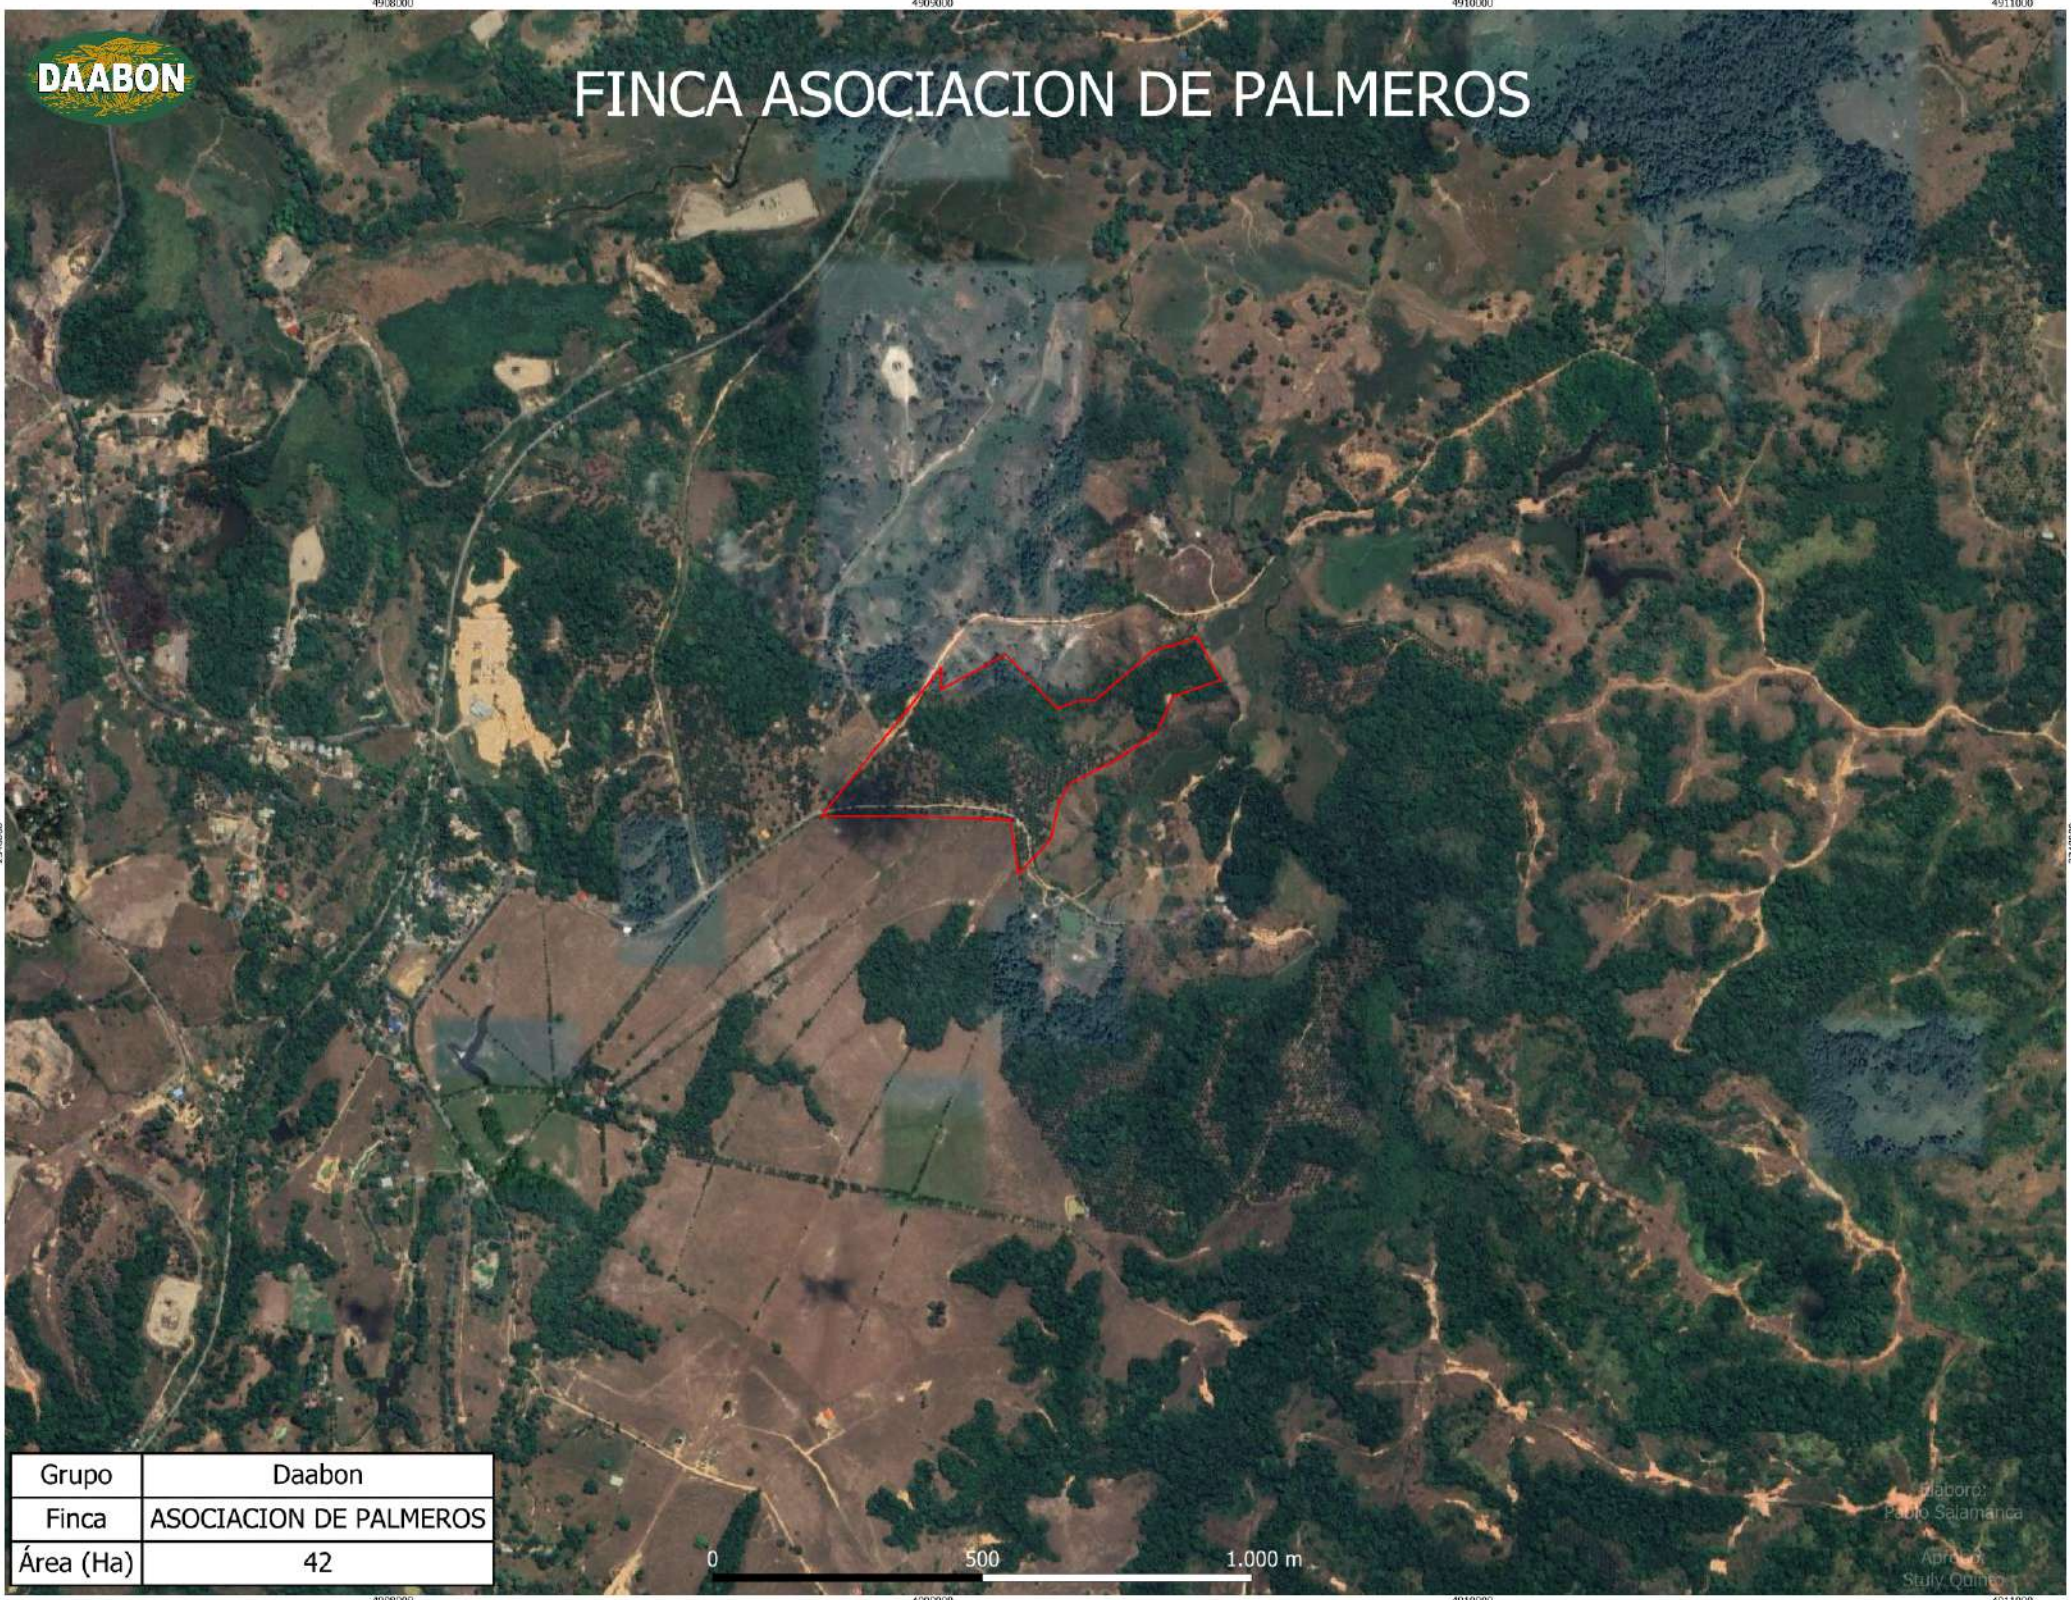

FINCA ASOCIACION DE PALMEROS

Grupo	Daabon
Finca	ASOCIACION DE PALMEROS
Área (Ha)	42

Elaboró:
Pablo Salamanca
Aprobó:
Stefy Quintana