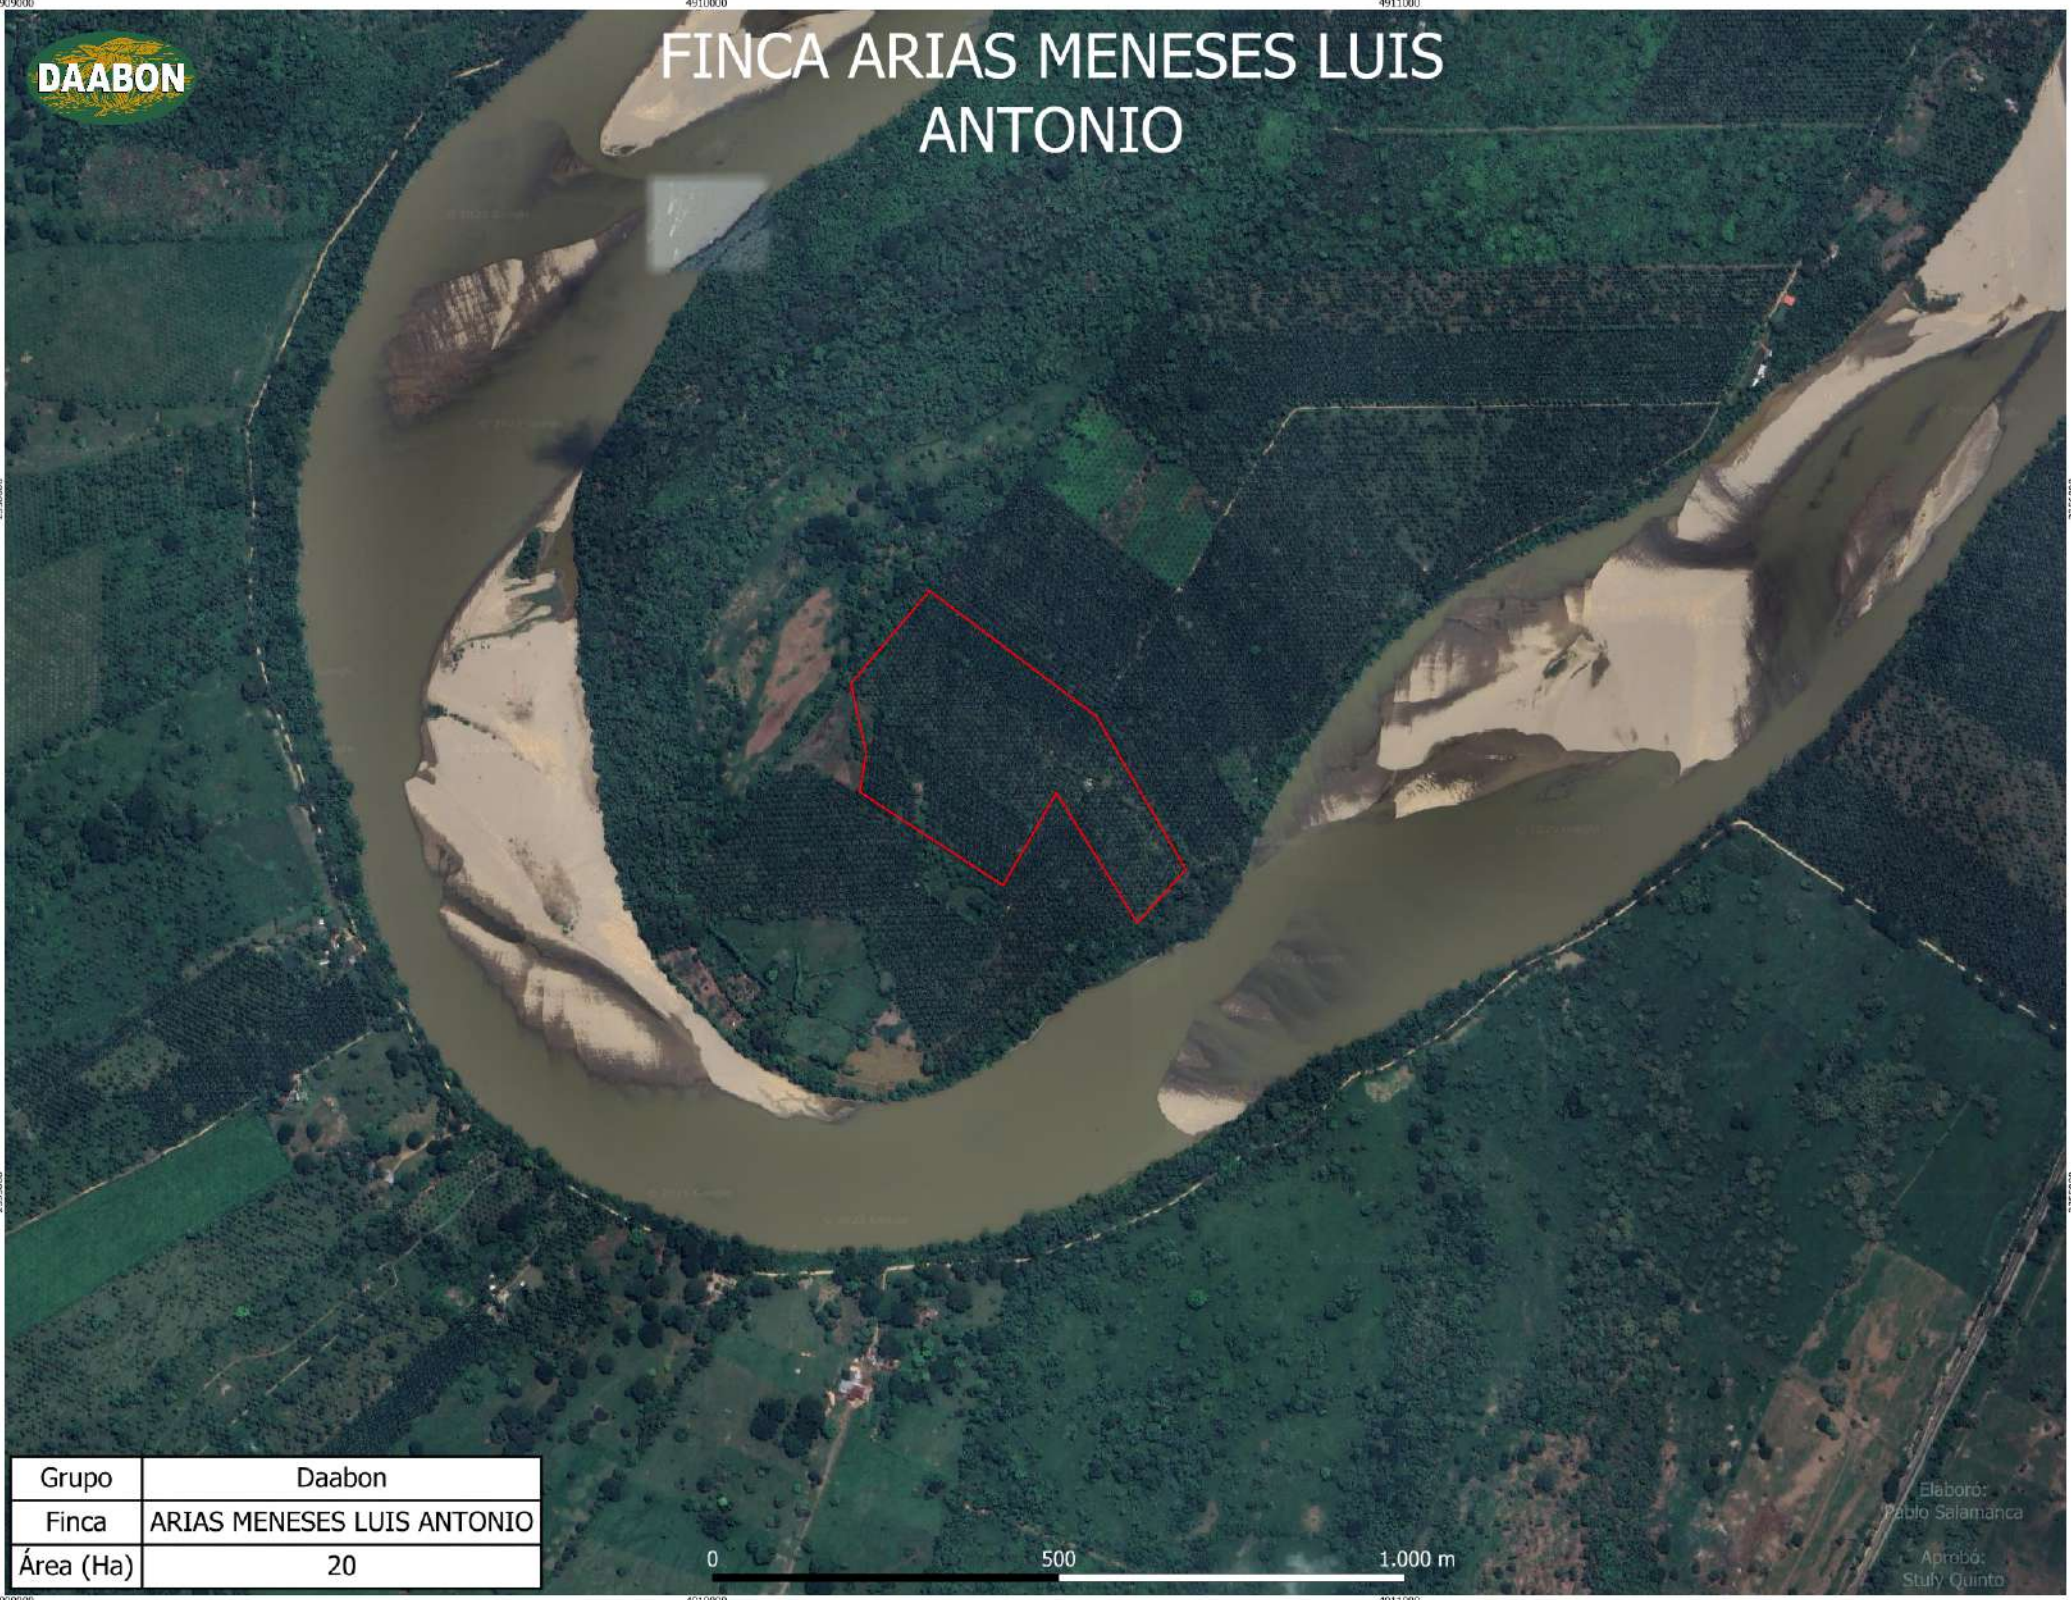

FINCA ARIAS MENESES LUIS ANTONIO

Grupo	Daabon
Finca	ARIAS MENESES LUIS ANTONIO
Área (Ha)	20

0 500 1.000 m

Elaboró:
Pablo Sajamaña
Aprobó:
Stuffy Quinto