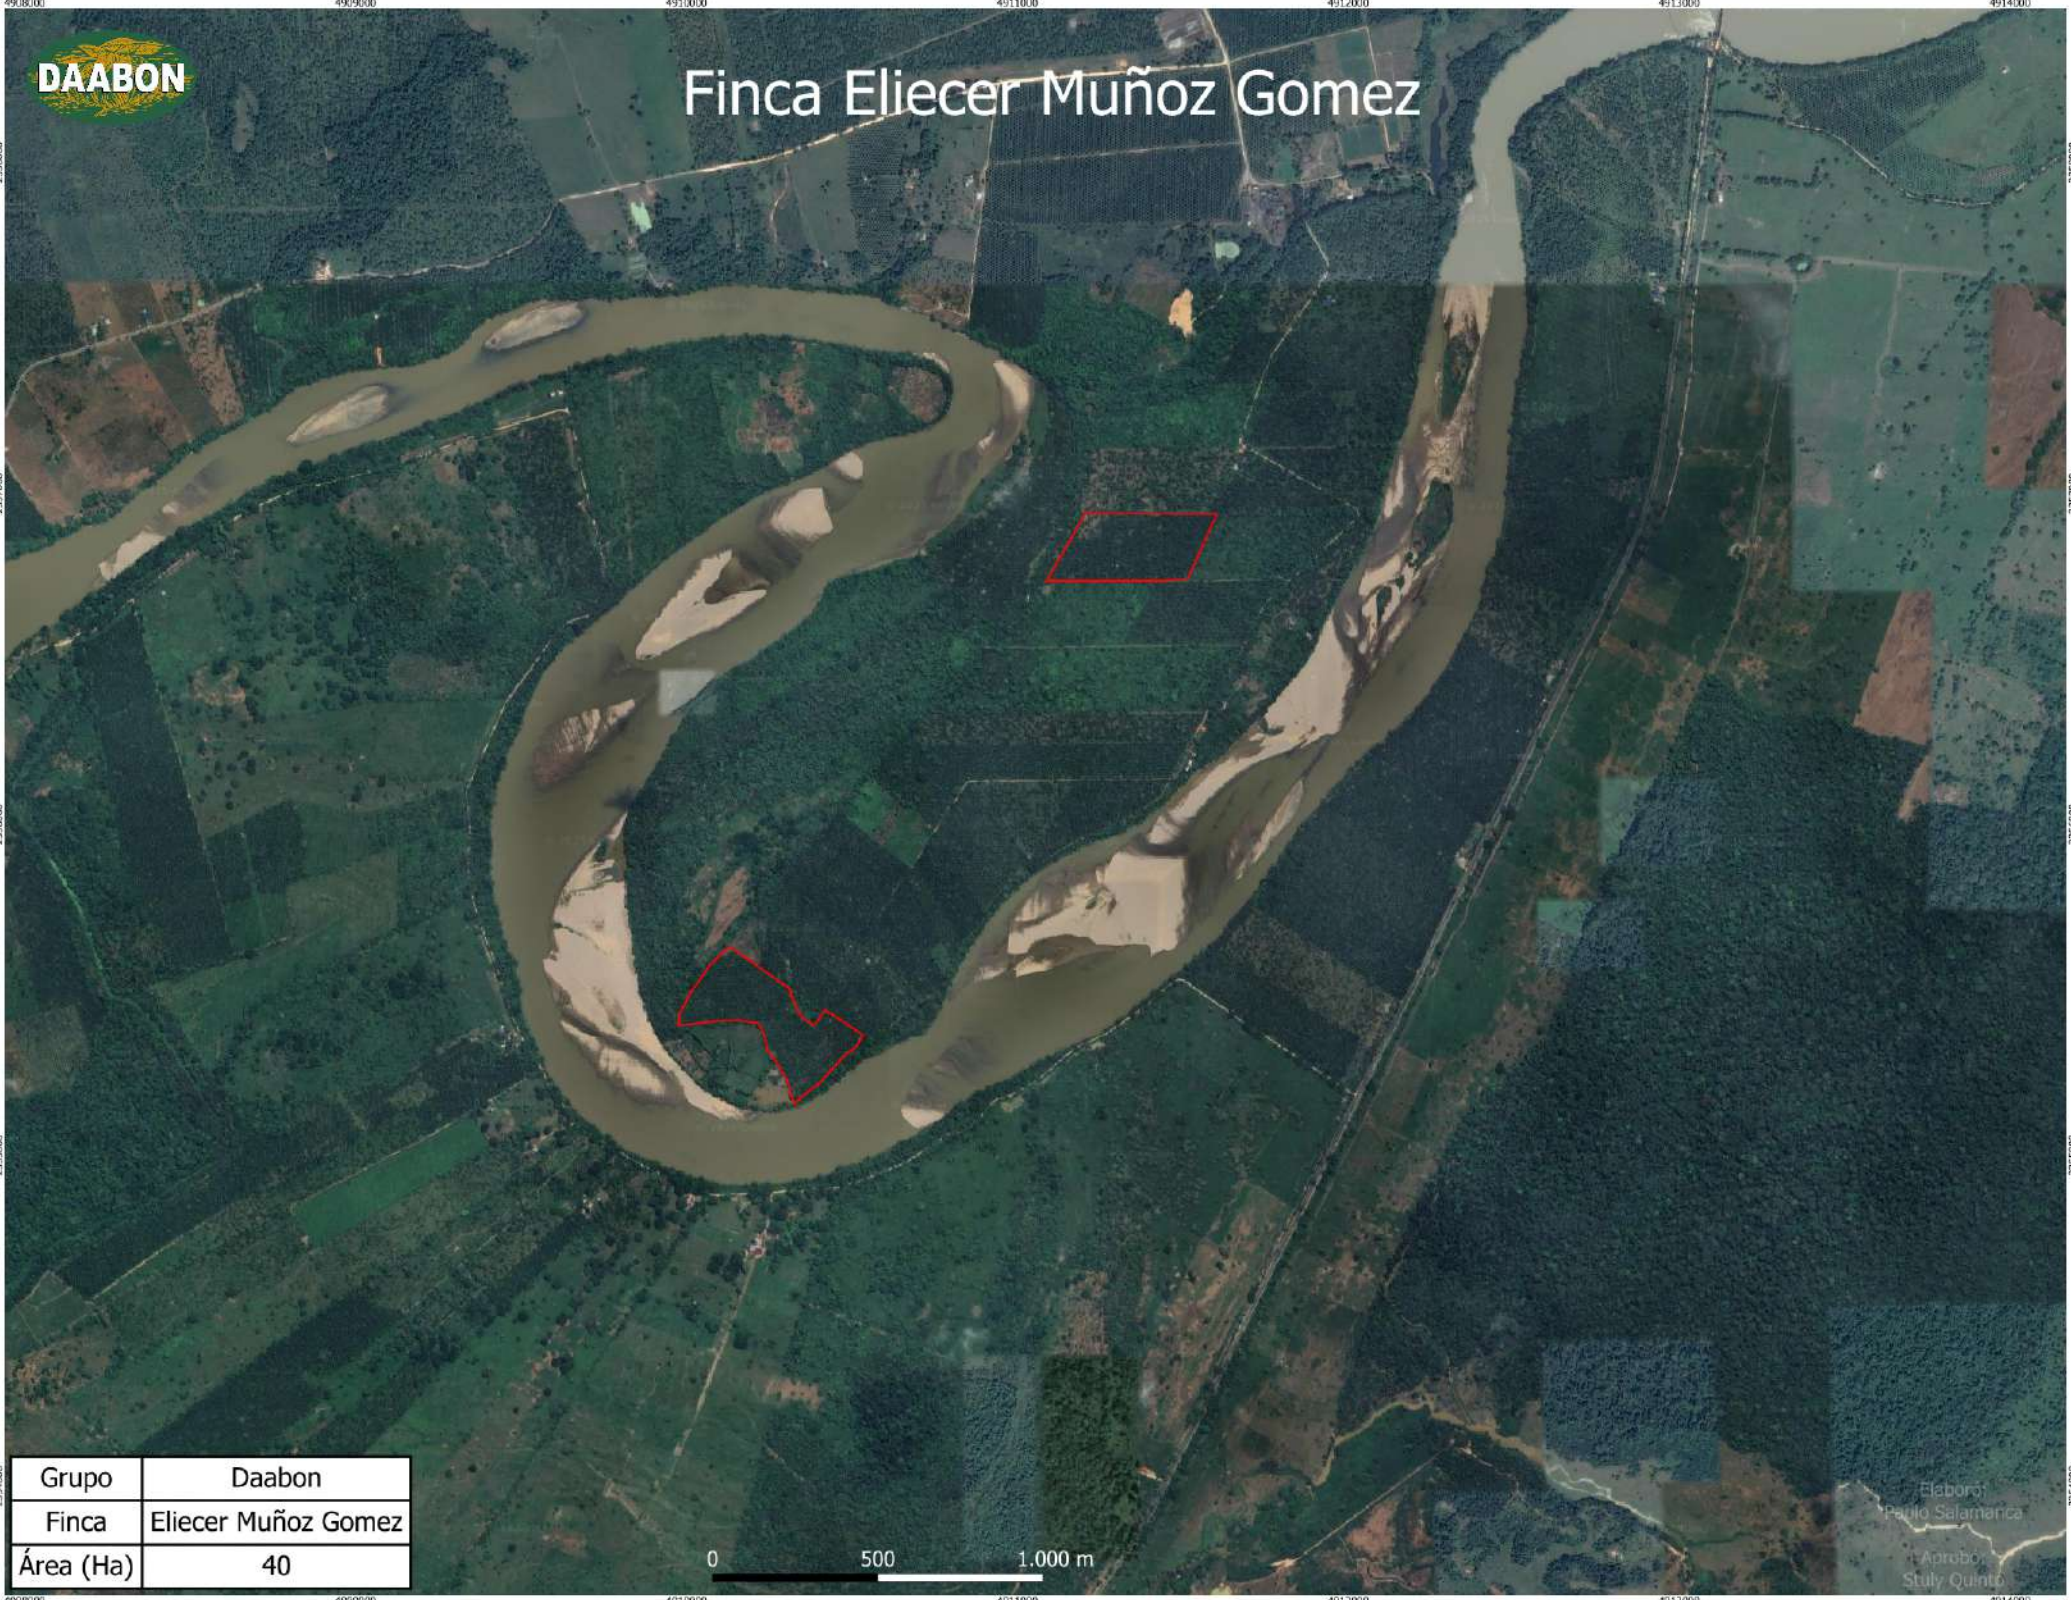

Finca Eduardo Gomez

Grupo	Daabon
Finca	Eduardo Gomez
Área (Ha)	7,5

Elaboró:
Pablo Salamanca
Aprobó:
SUIV (Daabon)

Finca Eliecer Muñoz Gomez

Grupo	Daabon
Finca	Eliecer Muñoz Gomez
Área (Ha)	40

Elaboro:
Pablo Salameca
Aprobo:
Stily Quinto