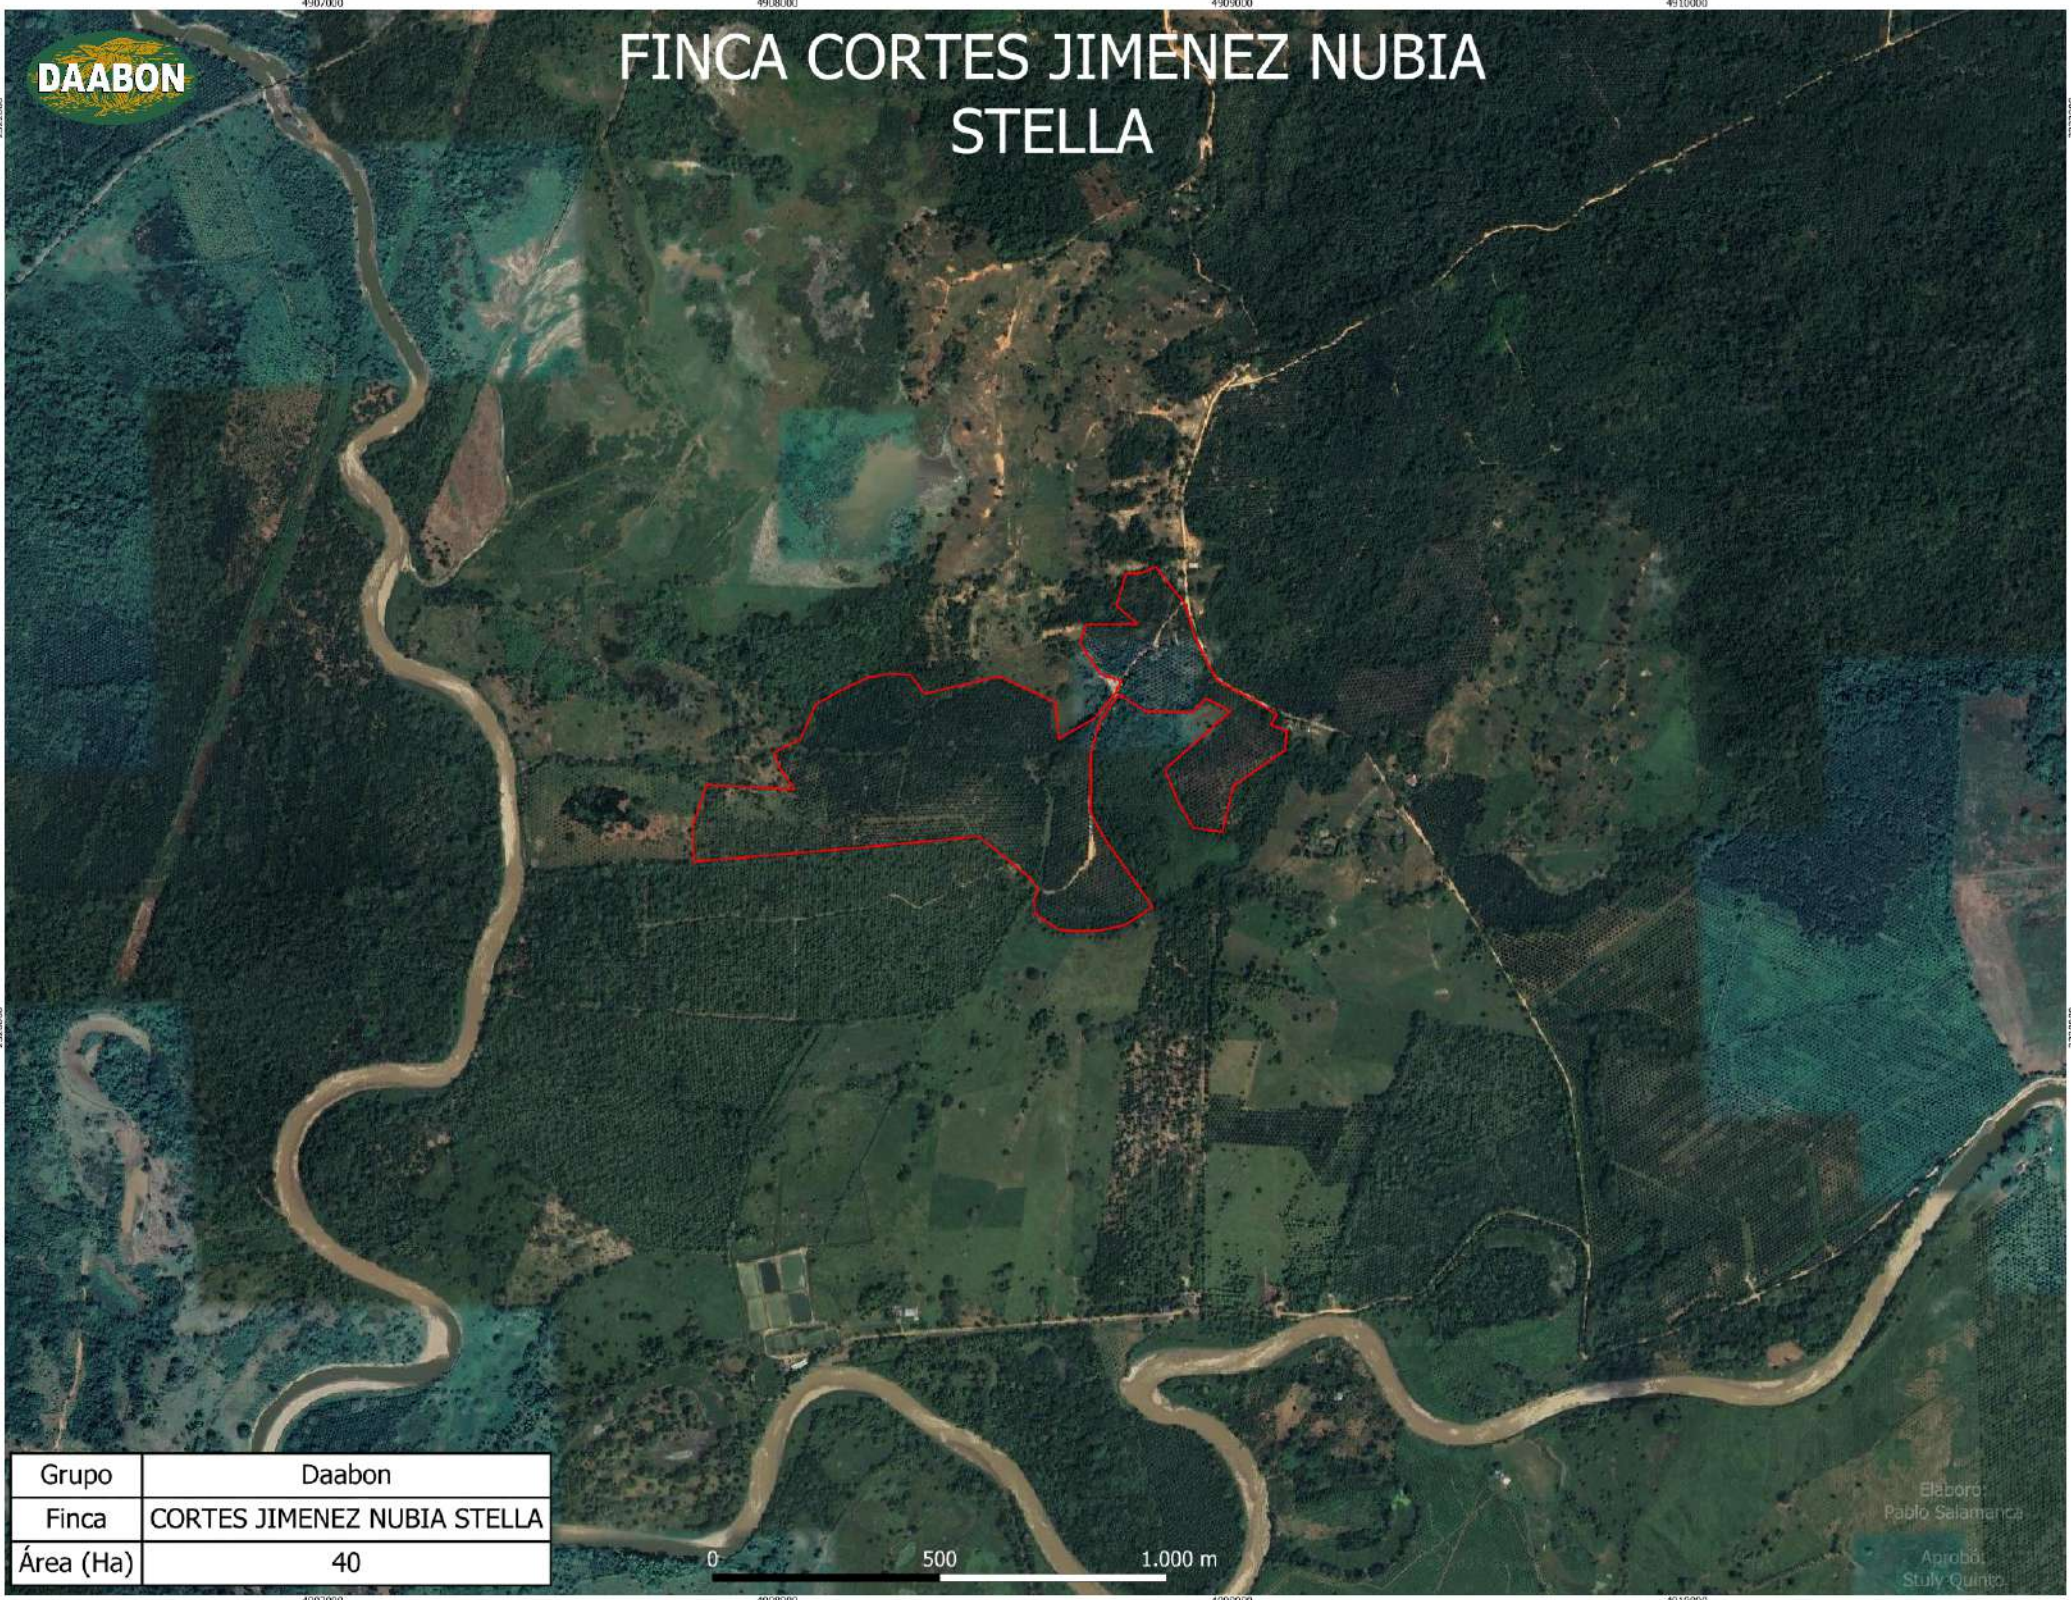

FINCA CORTES JIMENEZ NUBIA STELLA

Grupo	Daabon
Finca	CORTES JIMENEZ NUBIA STELLA
Área (Ha)	40

Elaboro:
Pablo Salamanca
Aprobó:
Stully Quinto