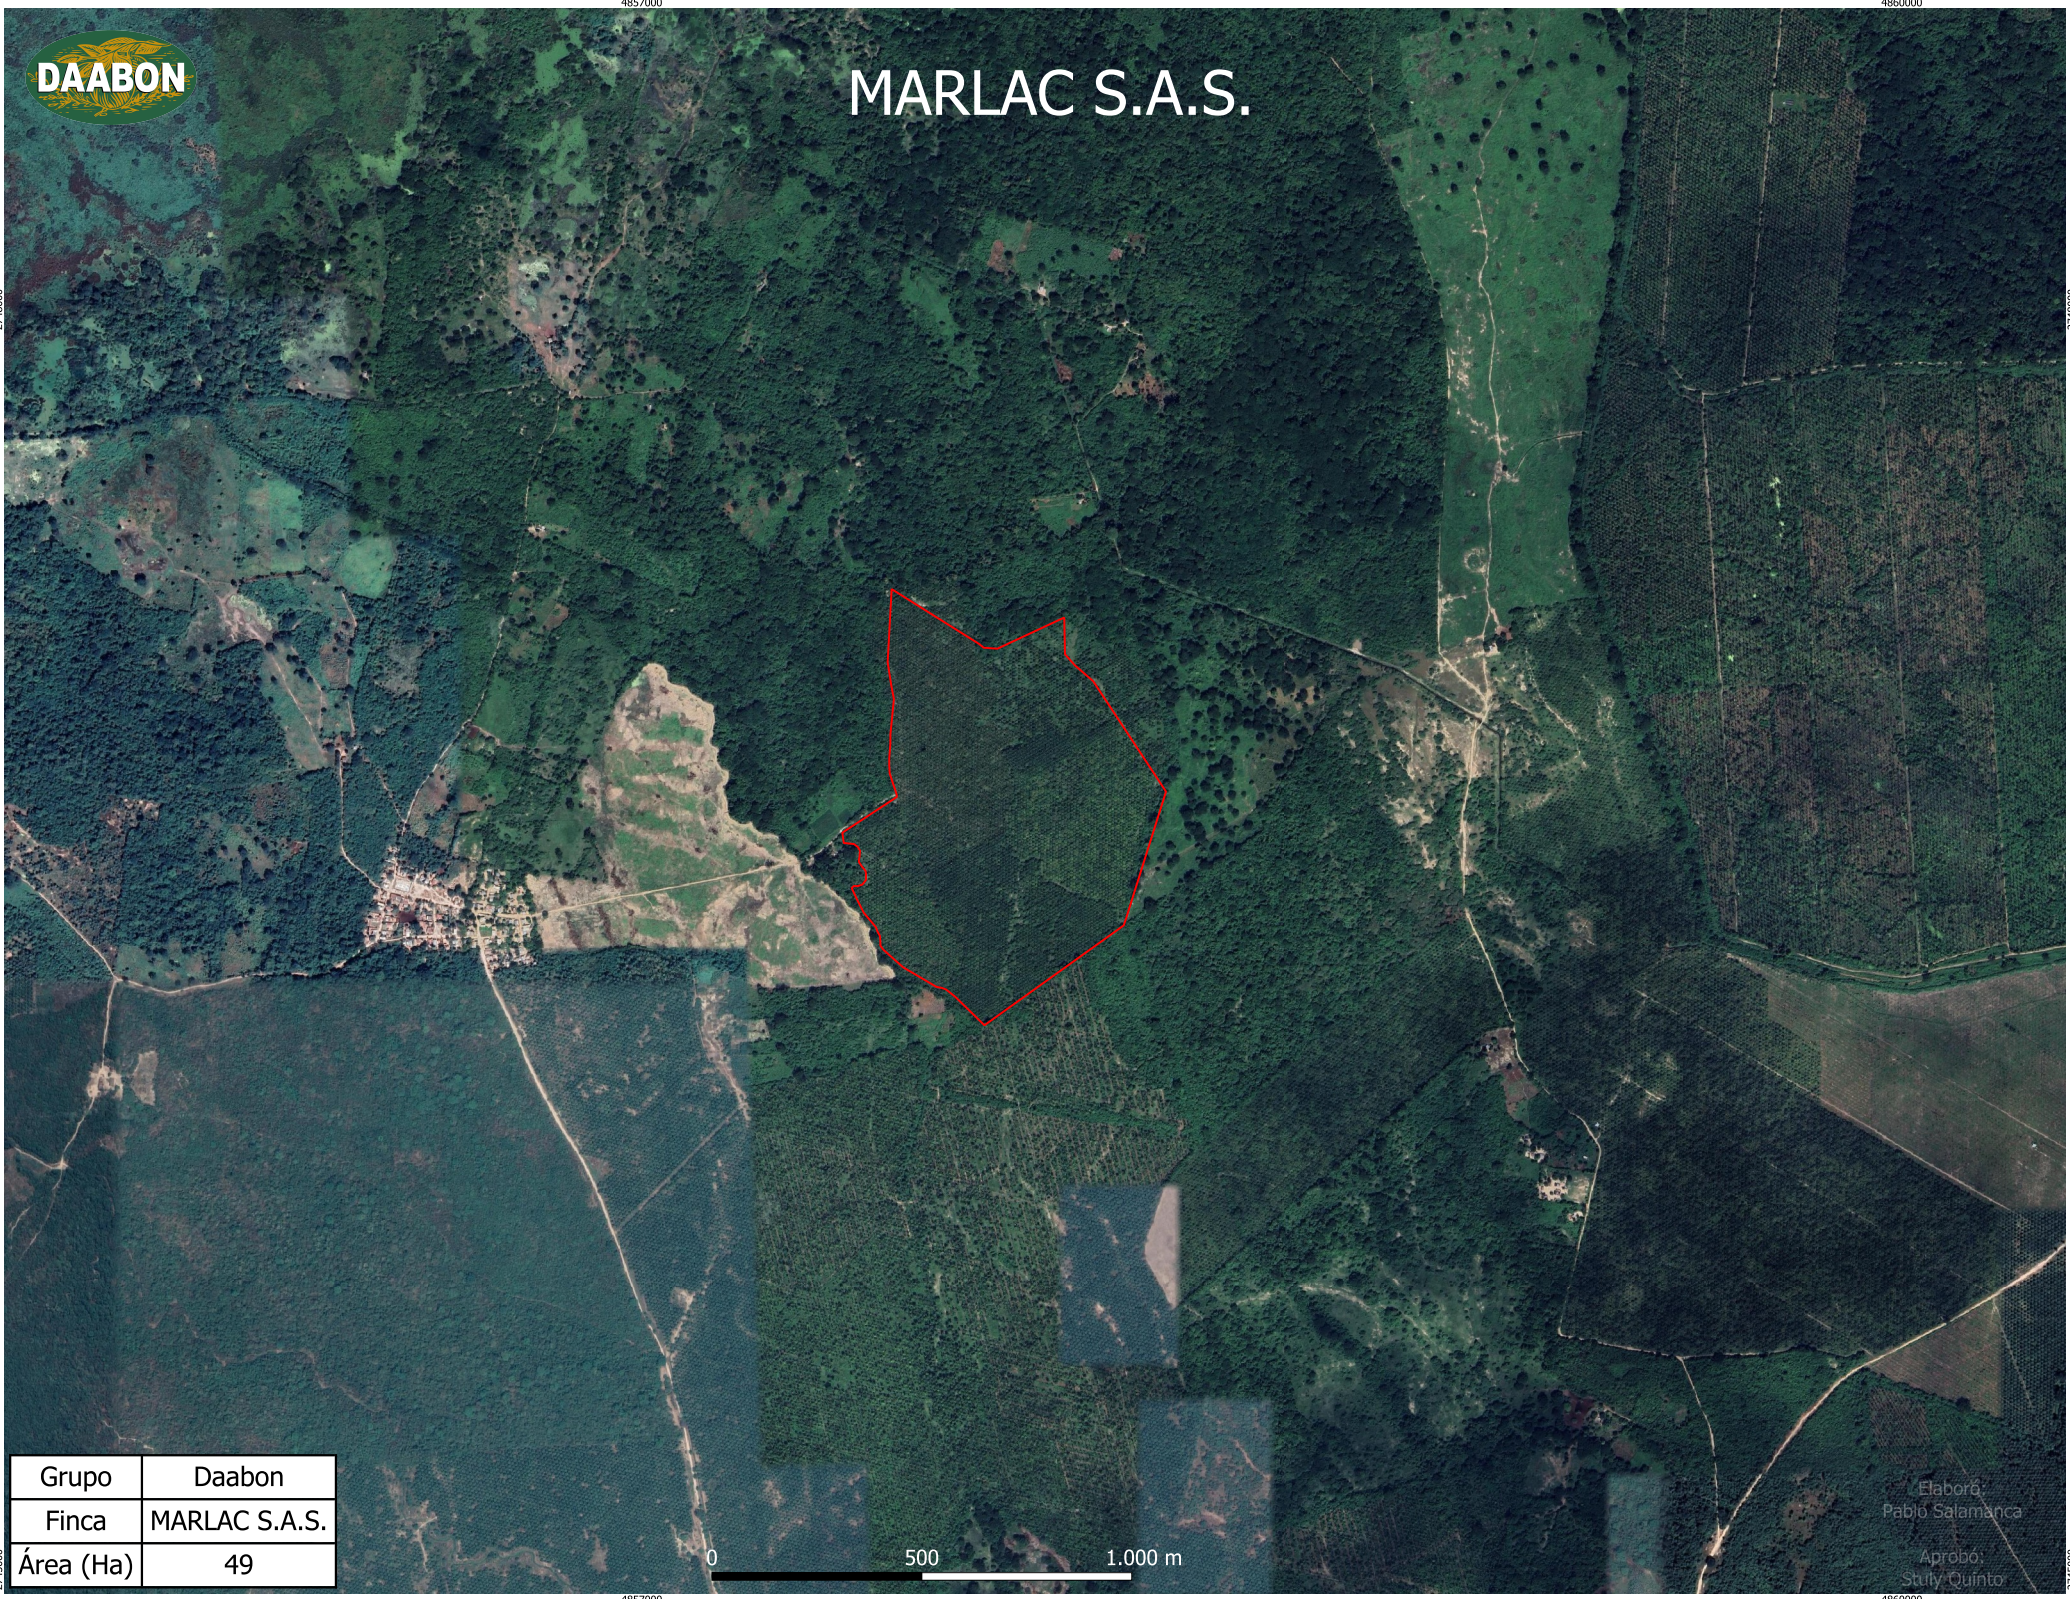

MARLAC S.A.S.

Grupo	Daabon
Finca	MARLAC S.A.S.
Área (Ha)	49

0 500 1.000 m

Elaboró:
Pablo Salamanca
Aprobó:
Stily Quinto